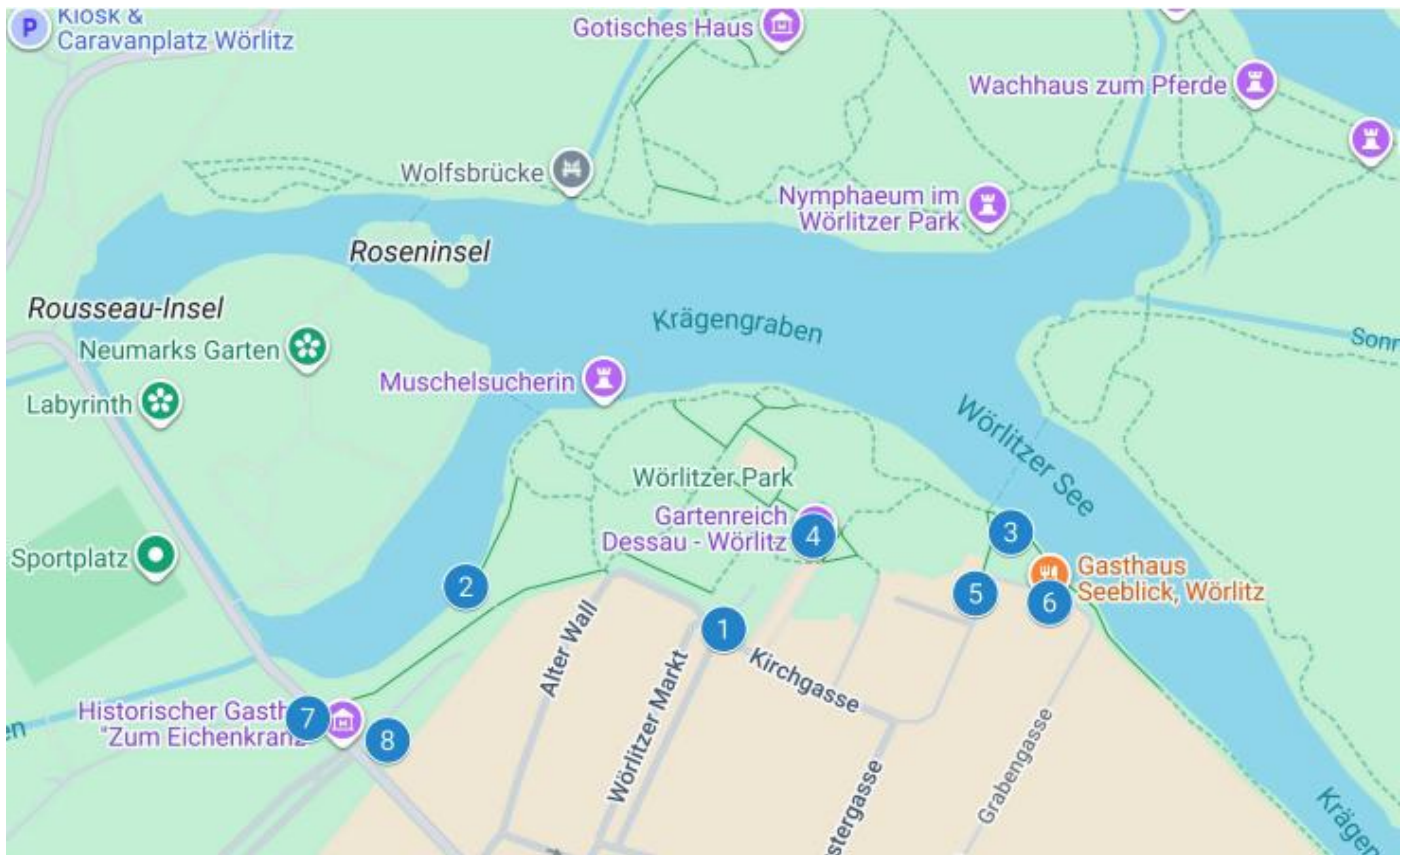

Exkursion nach Dessau und Wörlitzer Park, Ev. Landeskirche Anhalts, am 17. Juni 2026

- 7.45 Uhr Treffen am Evangelischen Zentrum, Georgenkirchstr. 69/70, 10249 Berlin
- 8.00 Uhr Abfahrt mit Reisebus
- 10.15 Uhr Ankunft Dessau
- Veranstaltungsort: Georgenzentrum/ Georgenkirche, Georgenstraße 15, 06842 Dessau-Roßlau
- 10.45 Uhr **Begrüßung und Andacht**, Oberkirchenrat Matthias Kopischke (Stellvertretender Kirchenpräsident)
- 11.00 Uhr **Impulsvortrag: „Umgang mit den Herausforderungen einer polarisierten Gesellschaft am Beispiel der Evangelischen Kirchen in Sachsen-Anhalt“**
- Oberkirchenrat Albrecht Steinhäuser, Beauftragter der Evangelischen Landeskirchen Anhalt und Mitteldeutschland bei Landtag und Landesregierung
- 11.30 Uhr **Gesprächsgruppen mit lokalen Akteuren**
- 1. Tägliche Herausforderungen im Umgang mit der AfD**  
*mit Superintendent Matthias Porzelle, Egeln, und Pfarrerin Ina Killyen, Raguhn*
  - 2. Gemeinden im Bündnis für Demokratie und engagiert im Kirchenasyl**  
*mit Pfarrer Martin Olejnicki, Köthen und Pfarrer Johannes Lewek, Bernburg*
  - 3. Kampagne „Herz statt Hetze“ und Projekt „Verständigungsorte“**  
*mit Vertretern der Diakonie Mitteldeutschland*
- 13.00 Uhr Mittagspause mit Imbiss
- 14.00 Uhr Abfahrt mit Reisebus
- 14.30 Uhr Ankunft **Wörlitzer Park**
- 14.45 Uhr **Gondelfahrt**
- 15.45 Uhr Freizeit
- 17.00 Uhr Rückfahrt
- 19.00 Uhr Ankunft Evangelisches Zentrum, Georgenkirchstr. 69/70, 10249 Berlin

## App zur Besichtigung des Wörlitzer Parks

Die kostenlose Gartenreich-App ist ein idealer Begleiter für den Besuch der Parks in Wörlitz, Oranienbaum und Mosigkau. Sie bietet Orientierungshilfen, Informationen zur Geschichte der Gärten, Erläuterungen zu Bauwerken und Skulpturen, Rallies sowie einen Pflanzenscanner.

### Legende

1. Busparkplatz
2. Gondelabfahrt
3. Synagoge
4. Gastwirtschaft im Küchengebäude am Wörlitzer Schloss
5. Sommercafé an der Amtsfähre
6. Gasthaus Seeblick
7. Gasthof Zum Eichenkranz
8. Gasthaus Grüner Baum